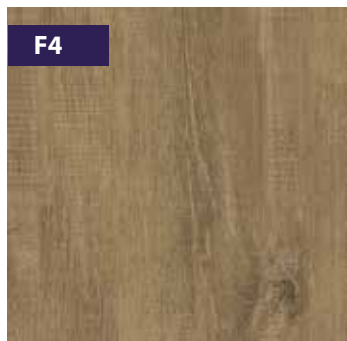

Revêtement adhésif décoratif aspect bois qui permet de recouvrir la plupart des surfaces, comme les murs, les portes, le mobilier.

Flyweb Interior Film aspect Bois compte près de 300 design et coloris différents.