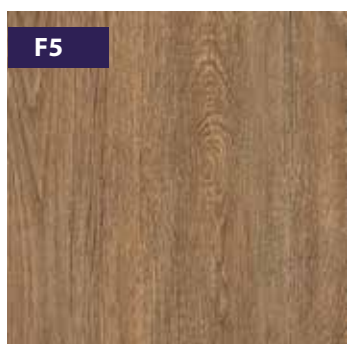

Revêtement adhésif décoratif aspect bois qui permet de recouvrir la plupart des surfaces, comme les murs, les portes, le mobilier.

Flyweb Interior Film aspect Bois compte près de 300 design et coloris différents.