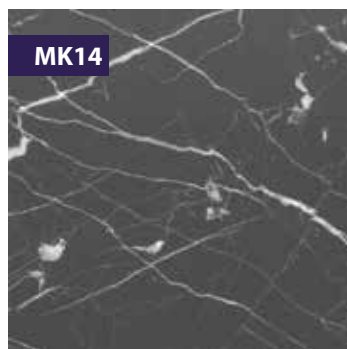

Revêtement adhésif décoratif aspect bois qui permet de recouvrir la plupart des surfaces, comme les murs, les portes, le mobilier.

Flyweb Interior Film aspect Bois compte près de 300 design et coloris différents.

FLYWEB INTERIOR FILMS MARBRE

GAMME
ERP

Revêtement adhésif décoratif aspect marbre qui permet de recouvrir la plupart des surfaces, comme les murs, les portes, le mobilier.

Flyweb Interior Film aspect marbre compte près de 20 design et coloris différents.